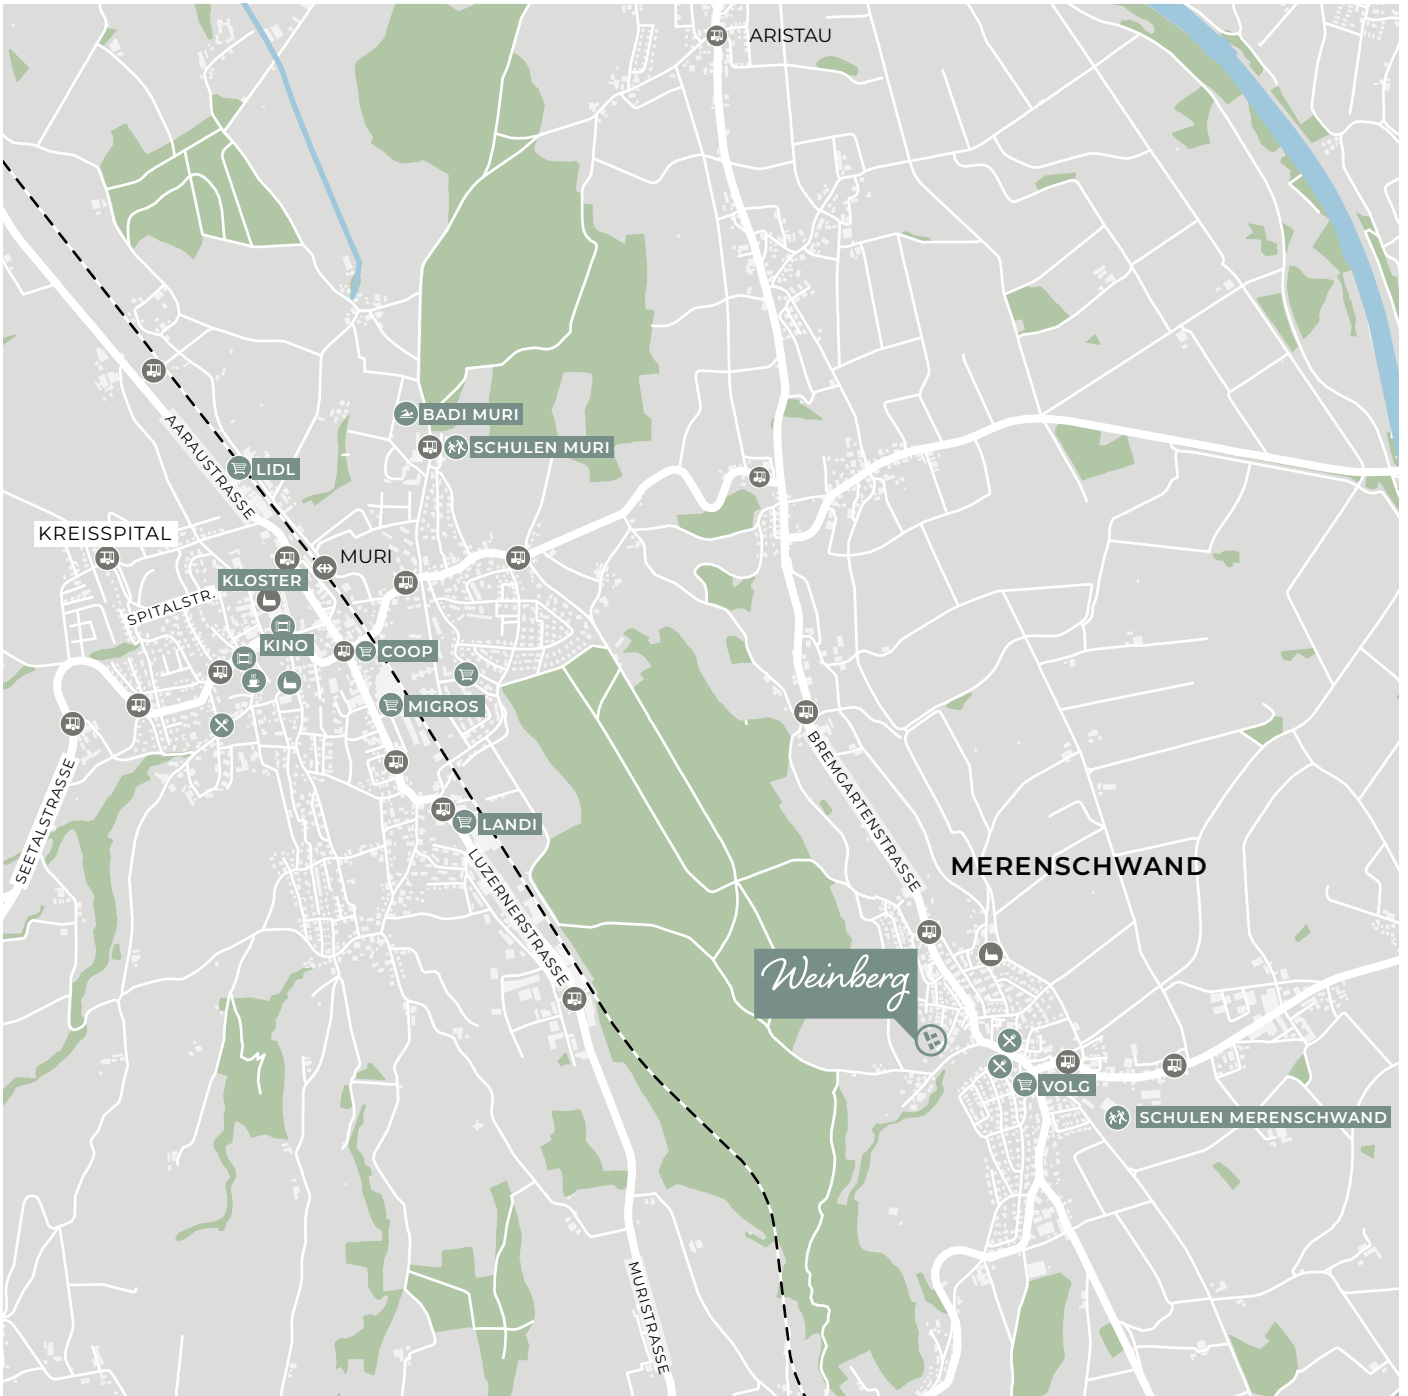

Weinberg

Mein neues Zuhause

Lageplan

Weinberg 6-12 | 5634 Merenschwand

weinberg-merenschwand.ch

LEUTHARD IMMOBILIEN AG | Luzernerstrasse 14 | 5634 Merenschwand | 056 675 78 35 | www.leuthard.ag | immobilien@leuthard.ag